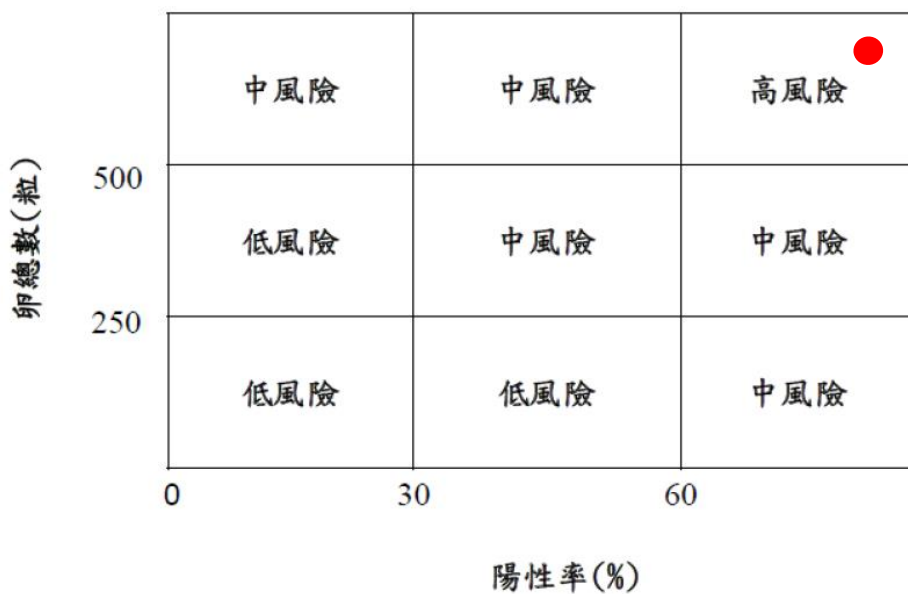

表三、誘卵桶佈設地點照片