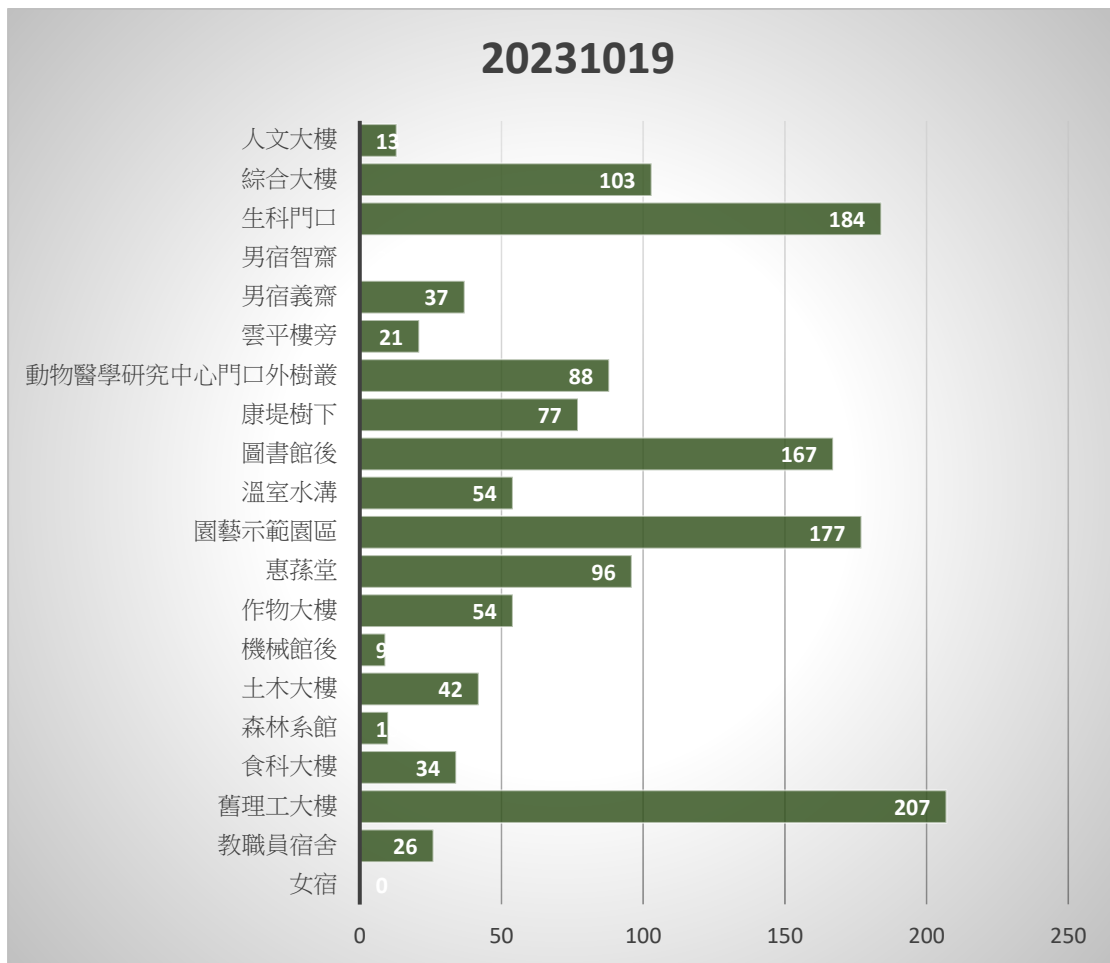

*桶子被翻倒

表二、風險評估表