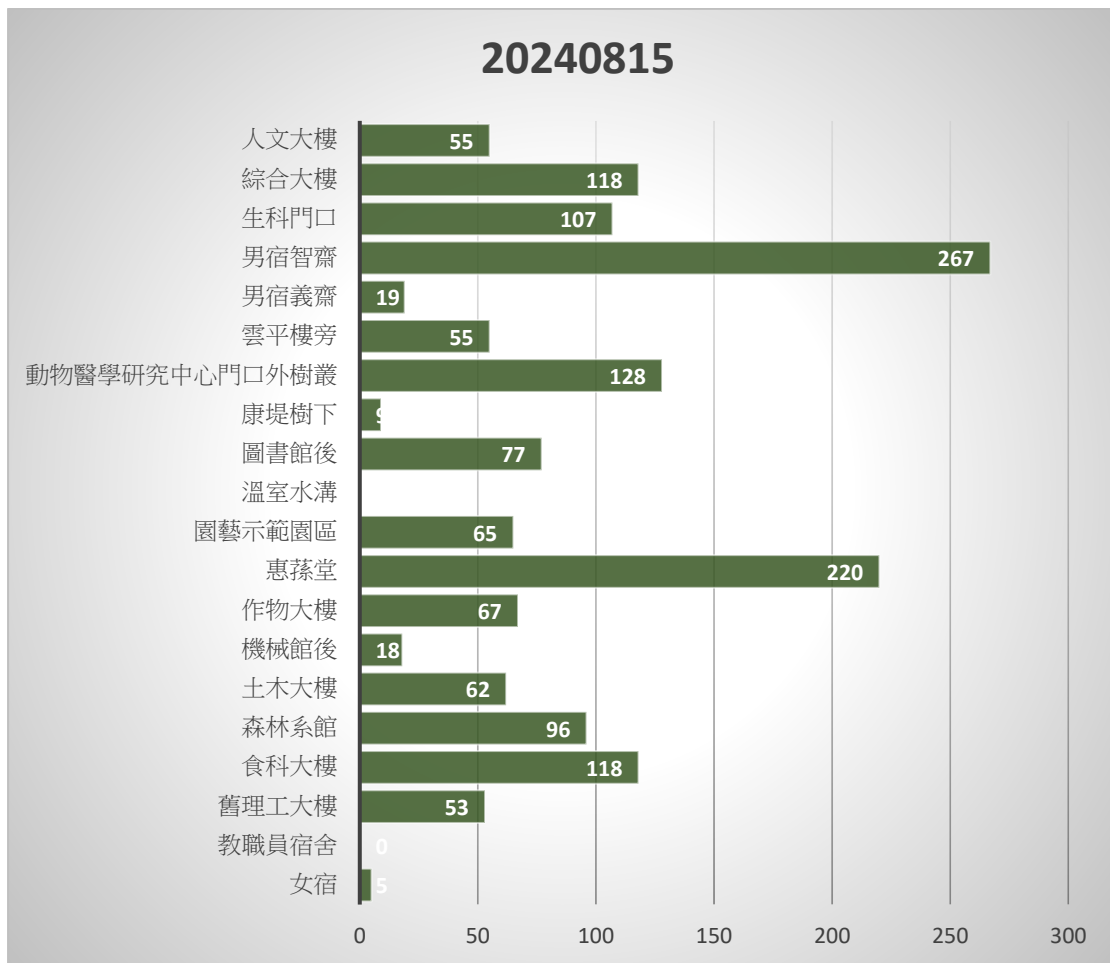

*桶子被翻倒

表二、風險評估表