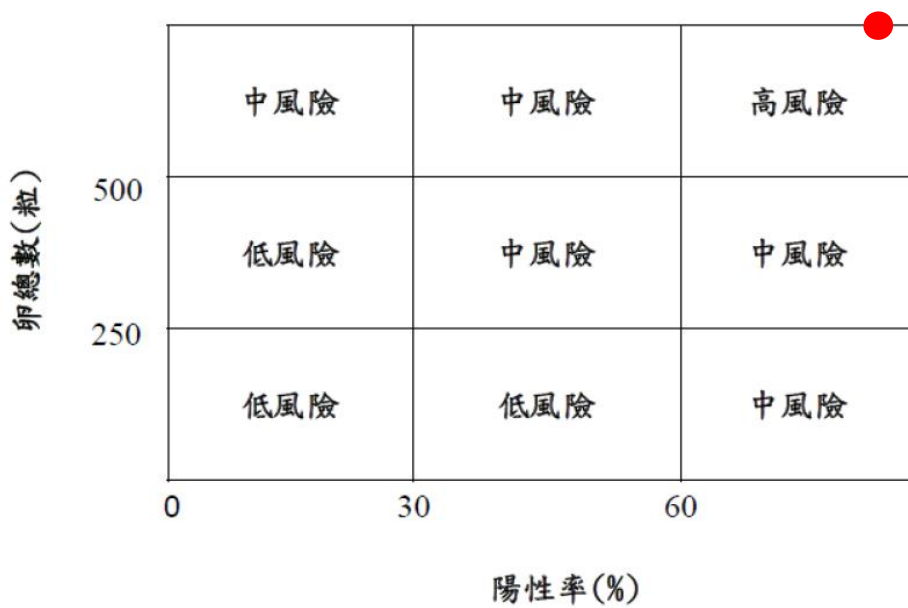

表三、誘卵桶佈設地點照片