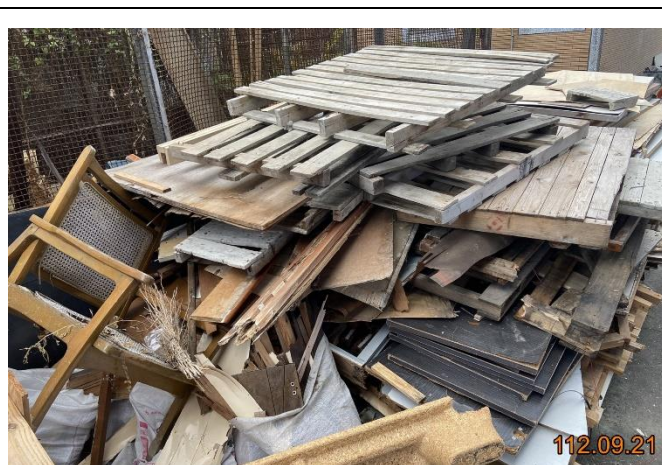

經勸導多次仍不改善，廢棄物堆置，請立即清除。