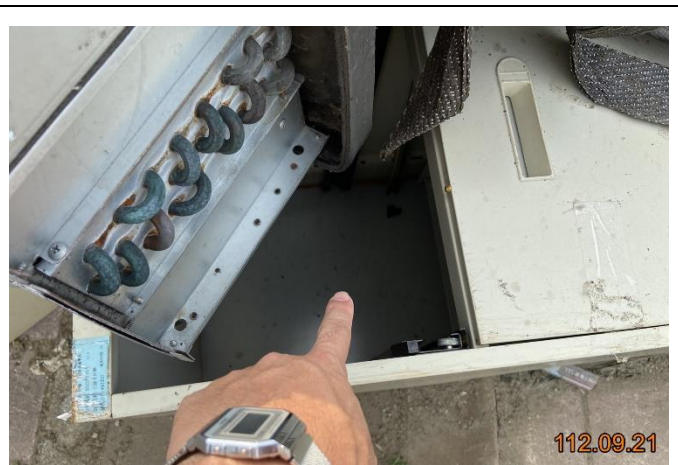

# 國立中興大學 環境保護暨安全衛生中心 校園內常見之病媒蚊孳生源

經勸導多次仍不改善，廢棄物堆置，請立即清除。

經勸導多次仍不改善，廢棄物堆置，請立即清除。

經勸導多次仍不改善，廢棄物堆置，請立即清除。