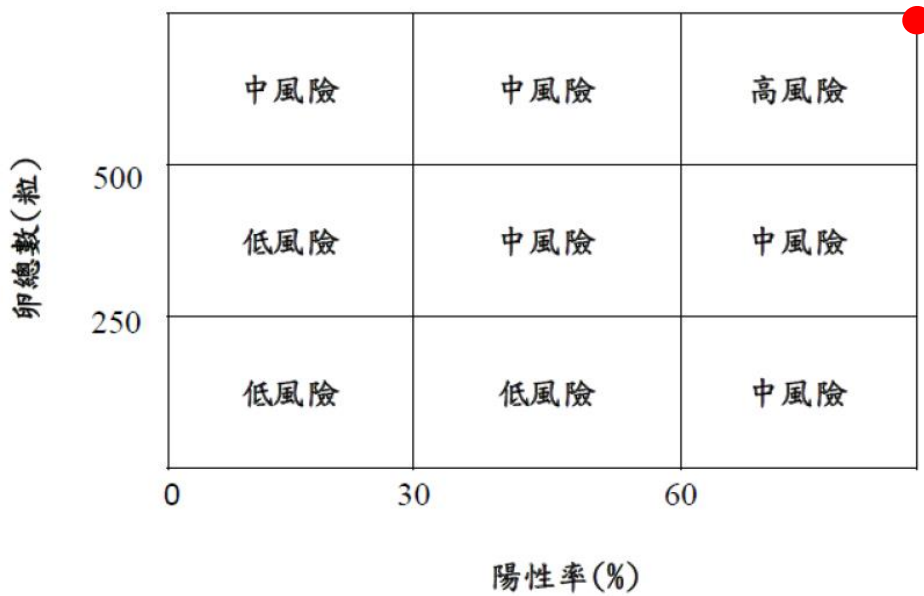

國立中興大學 112 年度戶外登革熱監測

所屬單位：國立中興大學

執行單位：國立中興大學昆蟲系

連絡電話：04-22860368

佈設桶具日期：2023/10/20~2023/10/26

監測目的：

中興大學學生雖然定期整理校內環境，但因為校園綠地多且大，是病媒蚊喜好躲藏產卵的場所，因此藉由誘卵桶監測方式，定期檢查容易孳生場所，並通報學校進行孳生源清除，達到防治的效果。

表一、誘卵桶 10/20~10/26 監測結果

誘卵桶編號	檢測結果	
	位置概述	卵數
NCHU01	女宿	16
NCHU02	教職員宿舍	59
NCHU03	舊理工大樓	405
NCHU04	森林系館	88
NCHU05	食科大樓	158
NCHU06	土木大樓	65
NCHU07	機械館後	41
NCHU08	作物大樓	17
NCHU09	惠孫堂	105
NCHU10	園藝系示範園區	118
NCHU11	溫室水溝	98
NCHU12	圖書館後	63
NCHU13	康堤樹下	205
NCHU14	動物醫學研究中心門口外樹叢	79
NCHU15	雲平樓旁	163
NCHU16	男宿義齋	45
NCHU17	男宿智齋	81
NCHU18	生科門口	35
NCHU19	綜合大樓	14
NCHU20	人文大樓	256
Total(粒)		2111
陽性率		100%

*桶子被翻倒

表二、風險評估表

表三、誘卵桶佈設地點照片

誘卵桶編號	位置概述	照片
NCHU01	女宿服務中心外洗手台邊	
NCHU02	教職員宿舍外水溝邊	

NCHU03	舊理工大樓內草叢	 A photograph showing a dense thicket of green bushes and plants. In the foreground, a bicycle is partially visible. A small black and white container is circled in red, indicating the collection site. The background shows a building structure.
NCHU04	食品科技大樓外草叢	 A photograph of a bush area next to a large tree trunk. A small black and white container is circled in red, and a hand is pointing towards it. The background shows a building and other trees.
NCHU05	森林系館外木棧道	 A photograph of a wooden walkway or path surrounded by large tree roots and dense vegetation. The ground is covered with dry leaves and twigs.